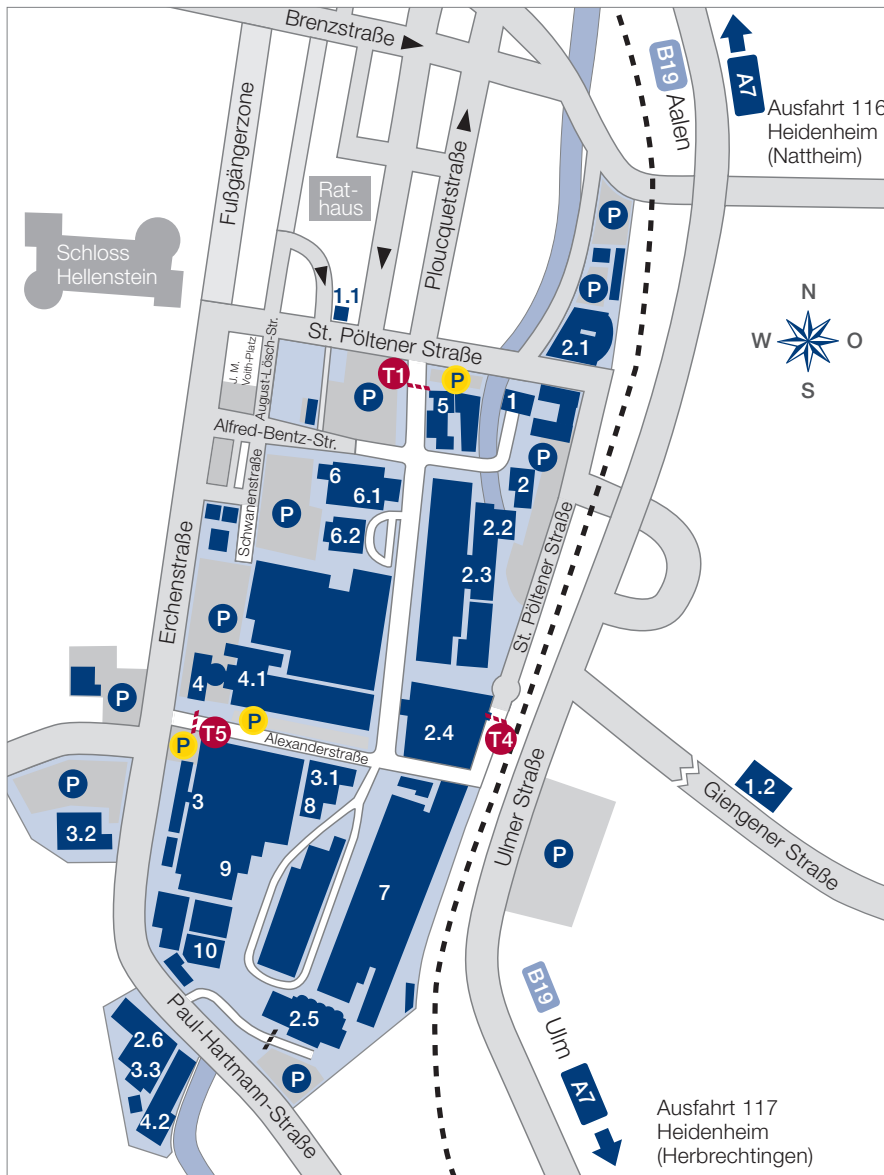

Der Weg zu uns in Heidenheim Werksgelände

- 1 Voith GmbH
- 1.1 Konzern-Kommunikation
- 1.2 Voith Berufsbildung „Haintal“
- 2 Voith Paper Holding GmbH & Co. KG
- 2.1 Voith Paper GmbH & Co. KG
- 2.2 Voith Paper Fabrics GmbH & Co. KG
- Voith Paper Rolls GmbH & Co. KG
- 2.3 Voith Paper Automation Center
- 2.4 Voith Paper Fiber Systems GmbH & Co. KG
- Siebelelementezentrum
- 2.5 Voith Paper GmbH & Co. KG
- Voith Paper Technology Center (PTC)
- 2.6 Forschung & Entwicklung Papiertechnik, Papiermaschinenbespannung
- 3 Voith Turbo GmbH & Co. KG
- 3.1 Voith Turbo Schneider Propulsion GmbH & Co. KG
- 3.2 Forschung & Entwicklung Vertrieb & Konstruktion Nutzfahrzeuge
- 3.3 Forschung & Entwicklung Schiffstechnik
- 4 Voith Hydro Holding GmbH & Co. KG
- 4.1 Voith Hydro GmbH & Co. KG
- 4.2 Forschung & Entwicklung Zentrale Technik
- 5 Voith Dienstleistungen GmbH
- 6 Voith Gastro GmbH
- 6.1 Voith Betriebsrestaurant
- 6.2 Gästehaus Eisenhof
- 7 Heidenheimer Gießerei GmbH & Co. KG
- 8 PWT Prüf- und Werkstofftechnik GmbH
- 9 LZH Logistik Zollservice Heidenheim GmbH
- 10 IHKW Industrieheizkraftwerk Heidenheim GmbH

T1 Tor 1
(Haupt-Zufahrt für PKW)
St. Pöltener Straße 43

T4 Tor 4
(Haupt-Zufahrt für LKW)
St. Pöltener Straße 60

T5 Tor 5
Alexanderstraße 2

- P** Besucherparkplatz
- P** Parkplatz für Werksangehörige
- ▶** Einbahnstraße