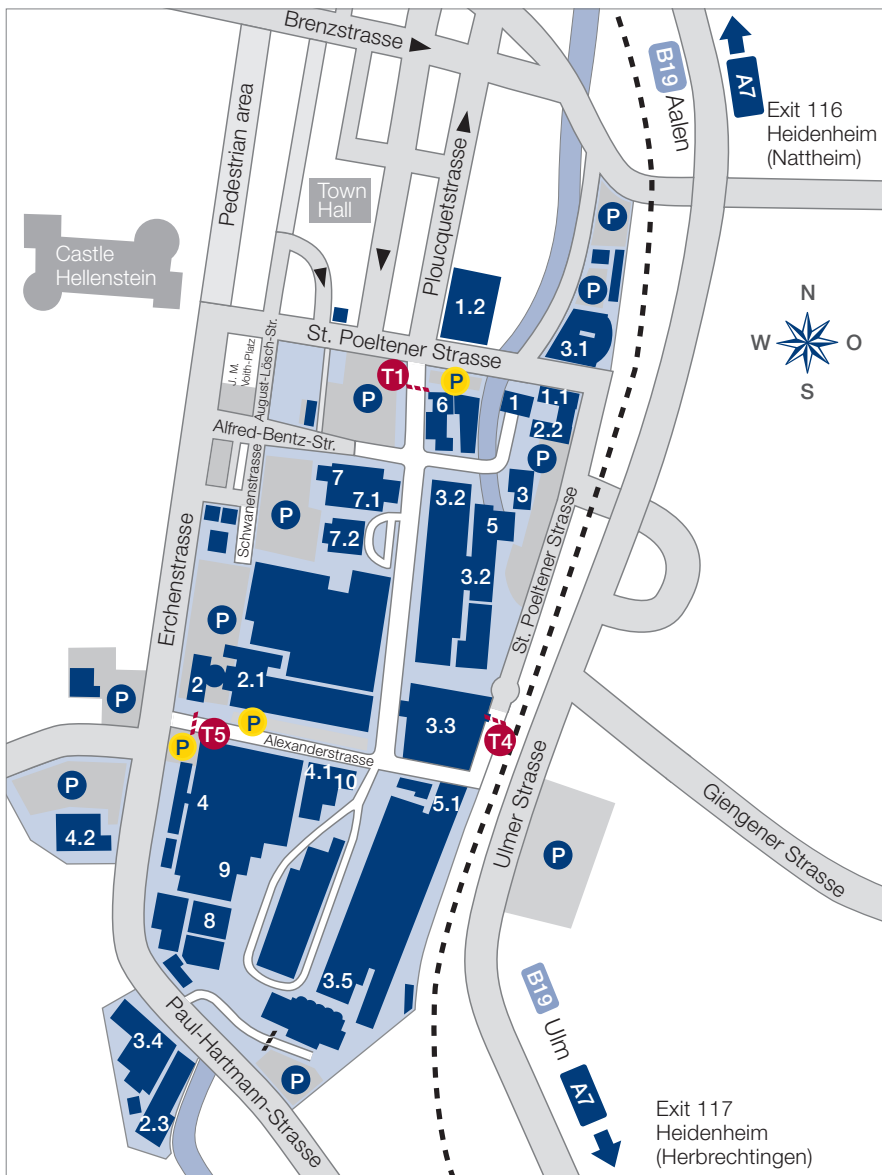

How to find us in Heidenheim Factory premises

- T1** Gate 1
(Main entry for cars)
St. Poeltener Strasse 43
- T4** Gate 4
(Main entry for trucks)
St. Poeltener Strasse 60
- T5** Gate 5
(Car and trucks entry)
Alexanderstrasse 2

- P** Visitor's car park
- P** Staff car park
- ▶** One-way street

- 1** Voith GmbH (Geb. Nr. 204)
- 1.1** Voith Corporate & Market Communication (Geb. Nr. 201)
- 1.2** Voith Training Center (Geb. Nr. 105)
- 2** Voith Hydro Holding GmbH & Co. KG (Geb. Nr. 350)
- 2.1** Voith Hydro GmbH & Co. KG (Geb. Nr. 346)
- 2.2** Voith Hydro GmbH & Co. KG (Geb. Nr. 202)
- 2.3** Research & Development Corporate Technology (Geb. Nr. 613/615)
- 3** Voith Paper Holding GmbH & Co. KG (Geb. Nr. 209)
- 3.1** Voith Paper GmbH & Co. KG Main Entrance (Geb. Nr. 109-112)
Voith Global Business Services EMEA GmbH (Geb. Nr. 110)
- 3.2** Voith Paper Automation Center (Geb. Nr. 235)
- 3.3** Voith Paper Fiber Systems GmbH & Co. KG
Center of Screening Elements (Geb. Nr. 256)
- 3.4** Research & Development Paper Technology, Fabrics (Geb. Nr. 601)
- 3.5** Voith Paper R&D Fiber Technology Center (Geb. Nr. 432)
- 4** Voith Turbo GmbH & Co. KG (Geb. Nr. 721-722)
- 4.1** Voith Turbo GmbH & Co. KG (Geb. Nr. 501)
- 4.2** Voith Turbo GmbH & Co. KG (Geb. Nr. 741/748)
- 5** Voith Digital Solutions (Geb. Nr. 225)
- 5.1** Voith Digital Solutions – Digital Campus (Geb. Nr. 403)
- 6** Voith Dienstleistungen und Grundstücks GmbH (Geb. Nr. 215)
- 7** Voith Gastro GmbH (Geb. Nr. 308)
- 7.1** Voith Staff Restaurant (Geb. Nr. 301)
- 7.2** Eisenhof Guest House (Geb. Nr. 304)
- 8** Power Station IHKW Heidenheim EZG Operations GmbH (Geb. Nr. 516)
- 9** LZH Logistic Zollservice Heidenheim GmbH (Geb. Nr. 506)
- 10** Testing and Materials Technology GmbH (Geb. Nr. 501)