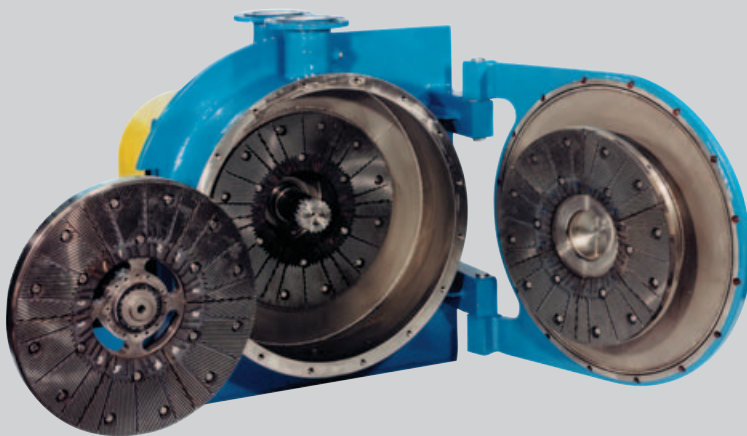

## Originalersatzteile für Mahlmaschinen – Der Erfolgsfaktor für eine hohe Verfügbarkeit

### Ihre Anforderung

Sie müssen sich darauf verlassen können, für Ihre Mahlmaschinen jedes Ersatzteil zu erhalten, auch wenn Ihre Maschine die letzte ihrer Art ist und nur noch bei Ihnen läuft.

- **Voith Doppelscheibenrefiner SD, SDM, DSD**
- **Voith Einscheibenrefiner SKH, SE, SEZ**
- **TwinFlo Refiner TF**
- **Escher Wyss Doppelscheibenrefiner DSR**
- **Voith Kegelfrefiner 1R, 2R, T49**
- **Voith Steilkegelfrefiner RS**
- **Escher Wyss Kegelfrefiner R1, R2, R3**
- **Laborrefiner LR1, R1L**
- **Morden Stock Maker**
- **Morden Disco Twin**