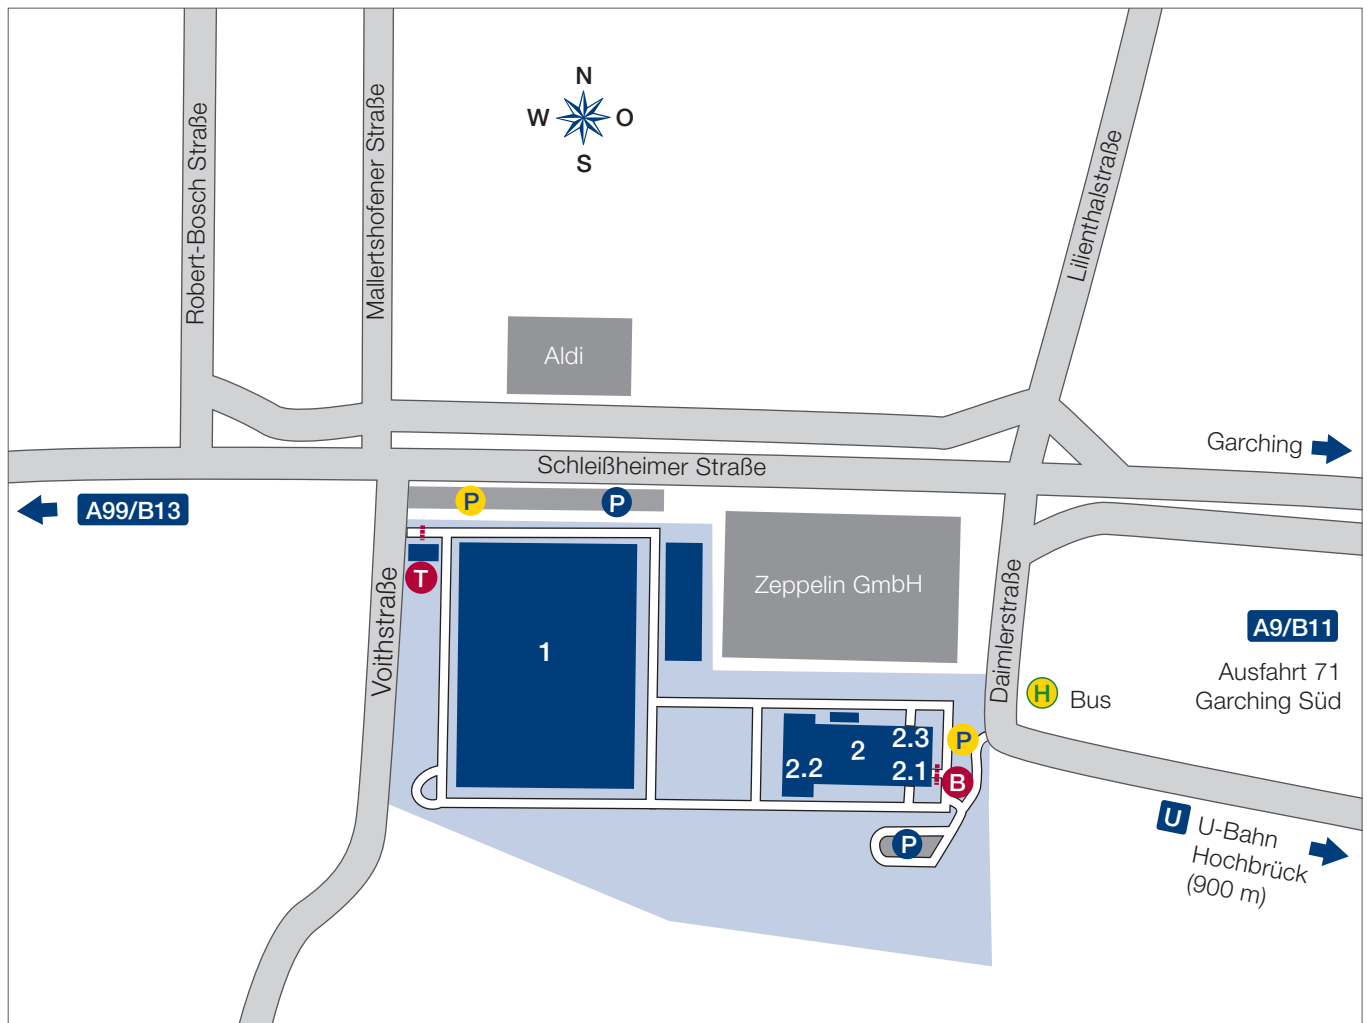

Ihr Weg zu Voith Composites in Garching Werksgelände

- | | | | |
|-----|--------------------------------|---|---------------------------------|
| 1 | Voith Turbo GmbH & Co. KG |  | Lieferanteneinfahrt |
| 2 | Voith Composites GmbH & Co. KG |  | Besucherparkplatz |
| 2.1 | Besuchereingang |  | Parkplatz für Werksangehörige |
| 2.2 | Wareneingang |  | Besuchereingang |
| 2.3 | Warenausgang |  | Haltestelle Graf Zeppelin-Platz |

Ihr Weg zu Voith Composites in Garching Stadtplan

Aus Ismaning kommend fahren Sie auf der Münchner (später dann Freisinger) Straße stadtauswärts bis zur Kreuzung B471.

Dort biegen Sie links ab Richtung Garching. Diese Straße fahren Sie geradeaus, über die Autobahnbrücke.

Von Richtung Nürnberg kommend Garching Süd ausfahren. An der Ausfahrt rechts abbiegen Richtung Oberschleißheim.

Aus Richtung Stuttgart kommend auf die A99 Richtung Salzburg bis zur Autobahnausfahrt M-Neuherberg/Oberschleißheim. Nach der Ausfahrt an der Ampel geradeaus in die B13 einfahren. Rechts in die B471 Richtung Garching abbiegen.

Vom Münchner Hauptbahnhof benötigen Sie ca. 40 Minuten. Mit der S-Bahn fahren Sie Richtung Ostbahnhof. Am Marienplatz steigen Sie um in die U-Bahn Linie 6 Richtung Garching-Hochbrück. Der Fußweg von der U-Bahn zu Voith-Composites dauert 10 -15 Minuten. Als Alternative nutzen Sie die Buslinie 293 und steigen an der Haltestelle Graf Zeppelin-Platz in der Daimlerstraße aus.